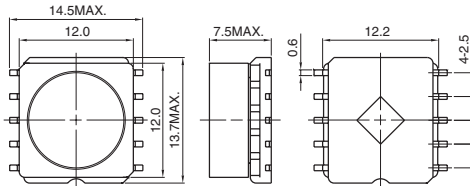

CLS12
DIMENSIONS(mm)
外形寸法図

LAND PATTERNS(mm)
推奨ランド寸法

CONSTRUCTION
磁気構造図

● Specifications
● 仕様

Max. Operating frequency	Max. Operating Power
500kHz	1.2W @ 100kHz
	2.9W @ 300kHz
	4.3W @ 500kHz

最大使用周波数	最大電力
500kHz	1.2W @ 100kHz
	2.9W @ 300kHz
	4.3W @ 500kHz

◆ APPLICATION

- Multiple Output
- Power choke

◆ 用途

- 多出力回路
- パワーチョーク

CLS126
DIMENSIONS(mm)
外形寸法図

LAND PATTERNS(mm)
推奨ランド寸法

CONSTRUCTION
磁気構造図

● Specifications
● 仕様