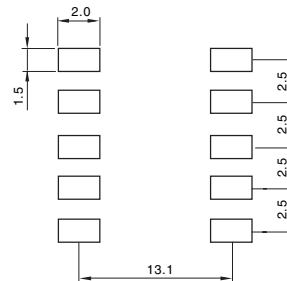

CLS12
DIMENSIONS(mm)
外形寸法図

LAND PATTERNS(mm)
推奨ランド寸法

CONSTRUCTION
磁気構造図

● Specifications
● 仕様

Max. Operating frequency	Max. Operating Power
500kHz	1.2W @ 100kHz
	2.9W @ 300kHz
	4.3W @ 500kHz

最大使用周波数	最大電力
500kHz	1.2W @ 100kHz
	2.9W @ 300kHz
	4.3W @ 500kHz

◆ APPLICATION

- Multiple Output
- Power choke

◆ 用途

- 多出力回路
- パワーチョーク

CLS126
DIMENSIONS(mm)
外形寸法図

LAND PATTERNS(mm)
推奨ランド寸法

CONSTRUCTION
磁気構造図

● Specifications
● 仕様