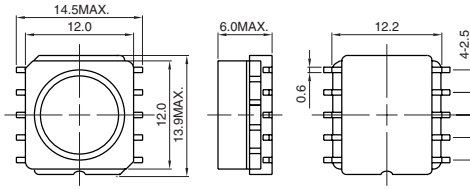

CLS12
DIMENSIONS(mm)
外形寸法図

LAND PATTERNS(mm)
推奨ランド寸法

CONSTRUCTION
磁気構造図

● Specifications
● 仕様

Max. Operating frequency	Max. Operating Power
500kHz	1.2W @ 100kHz
	2.9W @ 300kHz
	4.3W @ 500kHz

最大使用周波数	最大電力
500kHz	1.2W @ 100kHz
	2.9W @ 300kHz
	4.3W @ 500kHz

◆ APPLICATION

- Multiple Output
- Power choke

◆ 用途

- 多出力回路
- パワーチョーク

CLS126
DIMENSIONS(mm)
外形寸法図

LAND PATTERNS(mm)
推奨ランド寸法

CONSTRUCTION
磁気構造図

● Specifications
● 仕様