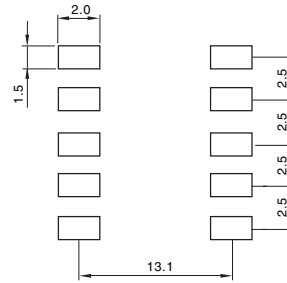

CLS12
DIMENSIONS(mm)
外形寸法図

LAND PATTERNS(mm)
推奨ランド寸法

CONSTRUCTION
磁気構造図

● Specifications
● 仕様

Max. Operating frequency	Max. Operating Power
500kHz	1.2W @ 100kHz
	2.9W @ 300kHz
	4.3W @ 500kHz

最大使用周波数	最大電力
500kHz	1.2W @ 100kHz
	2.9W @ 300kHz
	4.3W @ 500kHz

◆ APPLICATION

- Multiple Output
- Power choke

◆ 用途

- 多出力回路
- パワーチョーク

CLS126
DIMENSIONS(mm)
外形寸法図

LAND PATTERNS(mm)
推奨ランド寸法

CONSTRUCTION
磁気構造図

● Specifications
● 仕様

◆ 用途

- 多出力回路
- パワーチョーク