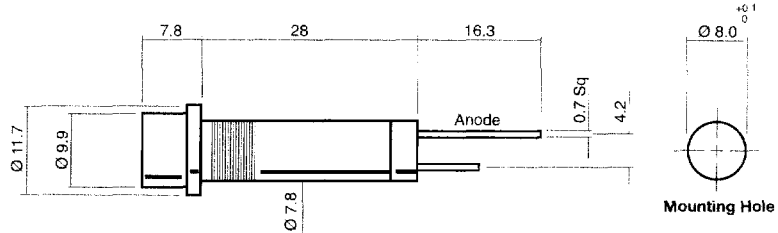

Scale 1 : 1  
Dimensions in mm (Typical)

## Ordering information and technical characteristics (Ta = 25°C)

Order code	Colour	Lens	Voltage DC Vopr	Current DC Iopr	Luminous Intensity lv @ Iopr	Wave Length λp	Viewing Angle (Inclusive)	Operating Temp Topr	Storage Temp Tstg
330 - 502 - 04	Red		2.1	20	250	660			
330 - 521 - 04	Yellow		2.2	20	2500	590			
330 - 512 - 04	Green		2.2	20	100	563			
330 - 930 - 04	Blue		3.6	20	1000	450			
330 - 502 - 20	Red		5/6	15/20	250	660			
330 - 521 - 20	Yellow		5/6	15/20	2500	590			
330 - 512 - 20	Green		5/6	15/20	100	563			
330 - 930 - 20	Blue		5/6	15/20	1000	450			
330 - 502 - 21	Red		12	20	250	660			
330 - 521 - 21	Yellow		12	20	2500	590			
330 - 512 - 21	Green	Water Clear	12	20	100	563			
330 - 930 - 21	Blue		12	20	1000	450			
330 - 502 - 22	Red		24	20	250	660			
330 - 521 - 22	Yellow		24	20	2500	590			
330 - 512 - 22	Green		24	20	100	563			
330 - 930 - 22	Blue		24	20	1000	450			
330 - 502 - 75	Red		110 VAC	6.0	75	660			
330 - 521 - 75	Yellow		110 VAC	6.0	750	590			
330 - 512 - 75	Green		110 VAC	6.0	30	563			
330 - 930 - 75	Blue		110 VAC	6.0	300	450			
331 - 502 - 04	Red		2.1	20	250	660	180	0 to +85	0 to +85
331 - 521 - 04	Yellow		2.2	20	2500	590			
331 - 512 - 04	Green		2.2	20	100	563			
331 - 930 - 04	Blue		3.6	20	1000	450			
331 - 502 - 20	Red		5/6	15/20	250	660			
331 - 521 - 20	Yellow		5/6	15/20	2500	590			
331 - 512 - 20	Green		5/6	15/20	100	563			
331 - 930 - 20	Blue		5/6	15/20	1000	450			
331 - 502 - 21	Red		12	20	250	660			
331 - 521 - 21	Yellow		12	20	2500	590			
331 - 512 - 21	Green	Coloured Diffused	12	20	100	563			
331 - 930 - 21	Blue		12	20	1000	450			
331 - 502 - 22	Red		24	20	250	660			
331 - 521 - 22	Yellow		24	20	2500	590			
331 - 512 - 22	Green		24	20	100	563			
331 - 930 - 22	Blue		24	20	1000	450			
331 - 502 - 75	Red		110 VAC	6.0	75	660			
331 - 521 - 75	Yellow		110 VAC	6.0	750	590			
331 - 512 - 75	Green		110 VAC	6.0	30	563			
331 - 930 - 75	Blue		110 VAC	6.0	300	450			
			V	mA	mcd	nm	deg	°C	°C