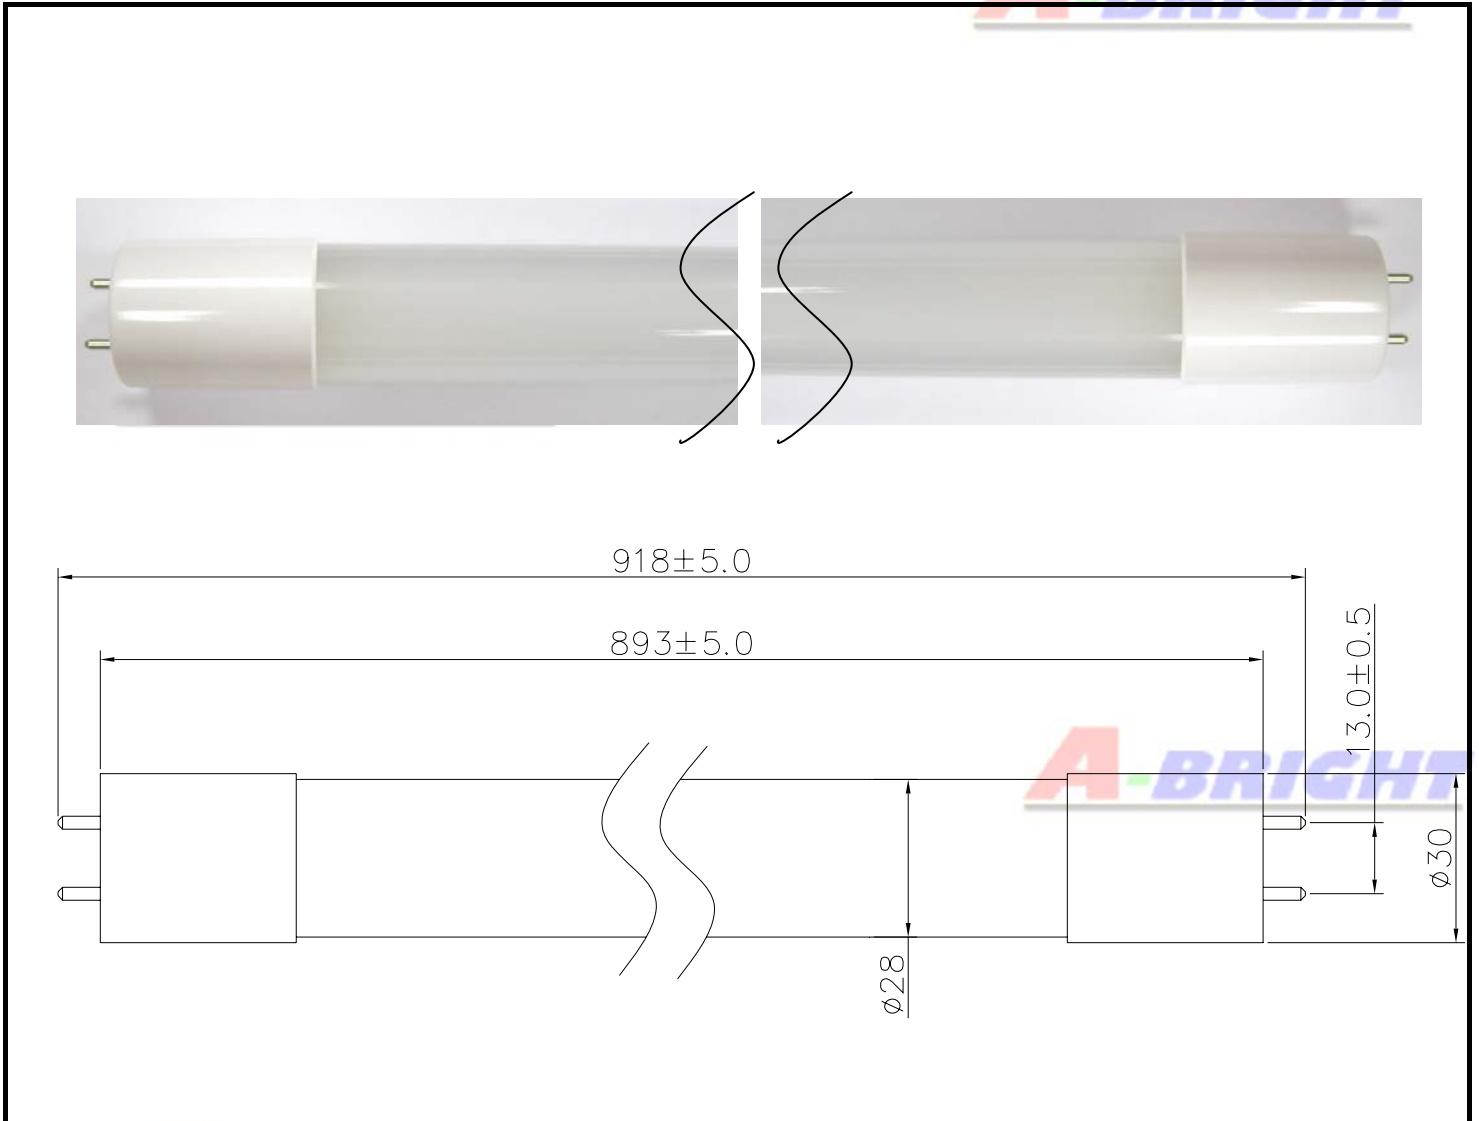

高  
亮  
度  
燈  
管

**A-BRIGHT**

**A-BRIGHT**

**A-BRIGHT**

產品料號：AB-FT31180WD

**A-BRIGHT**

**A-BRIGHT INDUSTRIAL CO., LTD.**

<http://www.a-bright.com.tw>

<http://www.globalsources.com/abright.co>

<http://abrightled.trustpass.alibaba.com/>

**A-BRIGHT**

產品料號： AB-FT31180WD

高亮度 LED 燈管

● 產品外觀尺寸：

產品料號：AB-FT31180WD

高亮度LED燈管

發光顏色	白光		
燈座	G13		
管色	白霧色		
重量	221g		
產品尺寸	管徑 $\phi$ 30mm	管長 893mm	全長 918mm

特性	最小值	平均值	最大值	單位
輸入電壓 (AC)	90	---	264	V
電壓頻率	47	---	63	Hz
消耗電流	---	---	0.2	A
消耗功率	100@50Hz	---	13	W
	100@60Hz	---	14	

光通量	800 (80%透光率)	流明
發光角度	120	度
色溫度	5500±500	K
平均壽命	40,000	時間
保存溫度	-20 ~ 50	°C
工作溫度	-10 ~ 40	°C