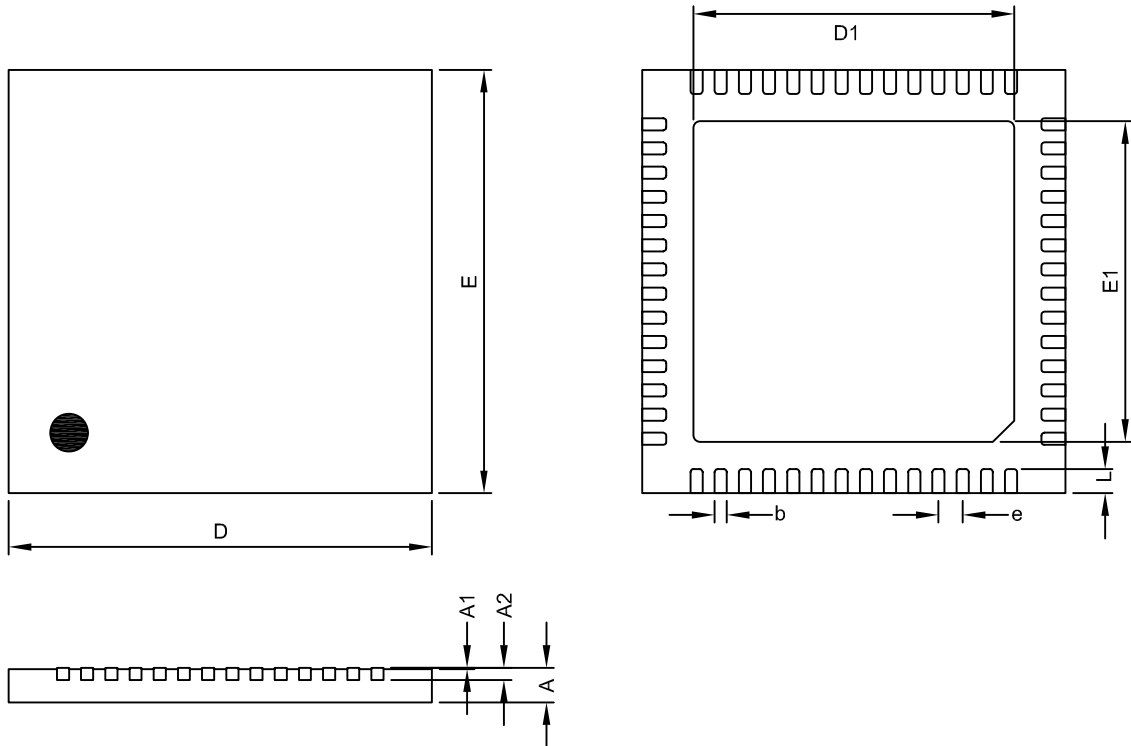

WQFN7X7-56

Symble	DIMENSION IN MM			DIMENSION IN INCH		
	MIN.	NOM.	MAX.	MIN.	NOM.	MAX.
A	0.50	0.55	0.60	0.0197	0.0217	0.0236
A1	0.00	---	0.05	0.0000	---	0.0020
A2	0.15 BSC			0.0059 BSC		
D	6.95	7.00	7.05	0.2736	0.2756	0.2776
E	6.95	7.00	7.05	0.2736	0.2756	0.2776
D1	5.10	5.30	5.40	0.2008	0.2087	0.2126
E1	5.10	5.30	5.40	0.2008	0.2087	0.2126
b	0.18	0.23	0.28	0.0071	0.0091	0.0110
e	0.40 BSC			0.0157 BSC		
L	0.30	0.40	0.50	0.0118	0.0157	0.0197

Taping Specification

PACKAGE	Q'TY/REEL
WQFN7X7-56	3,000ea