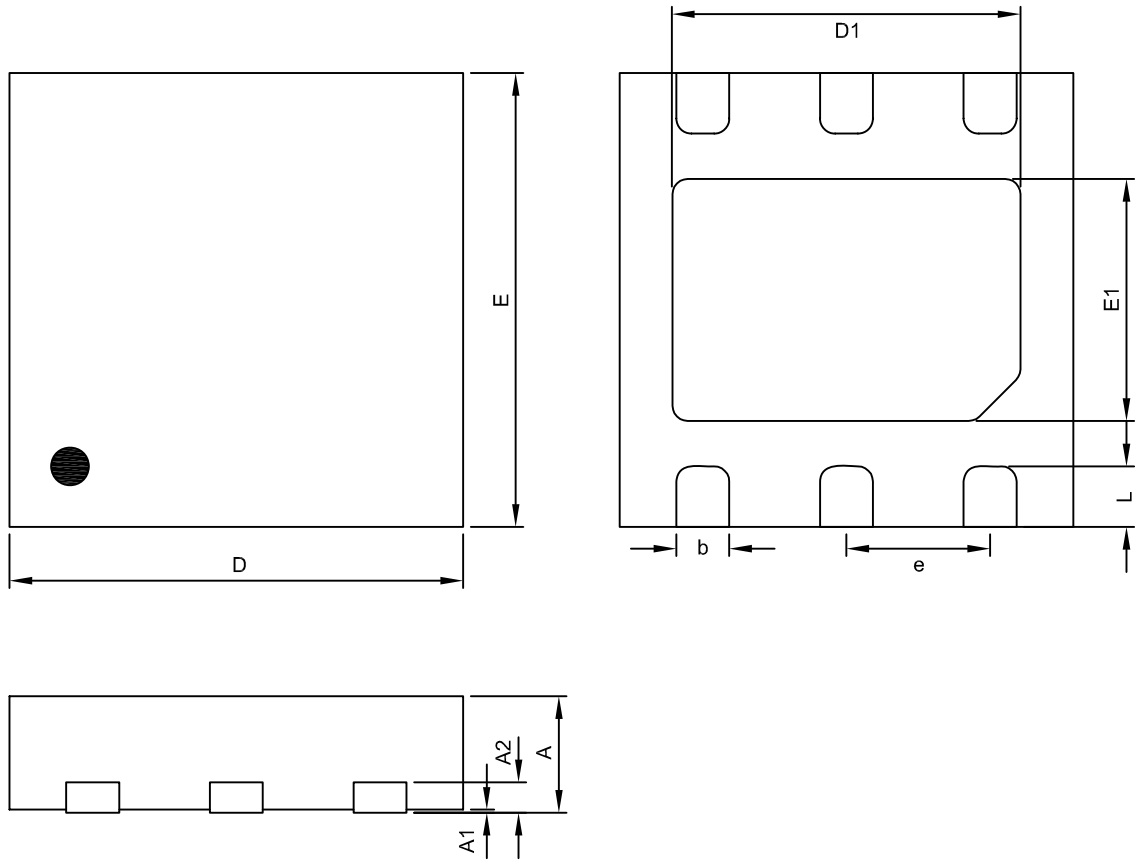

TDFN3X3-6

Symble	DIMENSION IN MM			DIMENSION IN INCH		
	MIN.	NOM.	MAX.	MIN.	NOM.	MAX.
A	0.70	0.75	0.80	0.0276	0.0295	0.0315
A1	0.00	---	0.05	0.0000	---	0.0020
A2	0.19	0.20	0.21	0.0075	0.0079	0.0083
D	2.95	3.00	3.05	0.1161	0.1181	0.1201
E	2.95	3.00	3.05	0.1161	0.1181	0.1201
D1	2.20	2.30	2.40	0.0866	0.0906	0.0945
E1	1.40	1.50	1.60	0.0551	0.0591	0.0630
b	0.30	0.35	0.45	0.0118	0.0138	0.0177
e	0.95 BSC			0.0374 BSC		
L	0.35	0.40	0.45	0.0138	0.0157	0.0177

Taping Specification

PACKAGE	Q'TY/REEL
TDFN3X3-6	3,000ea